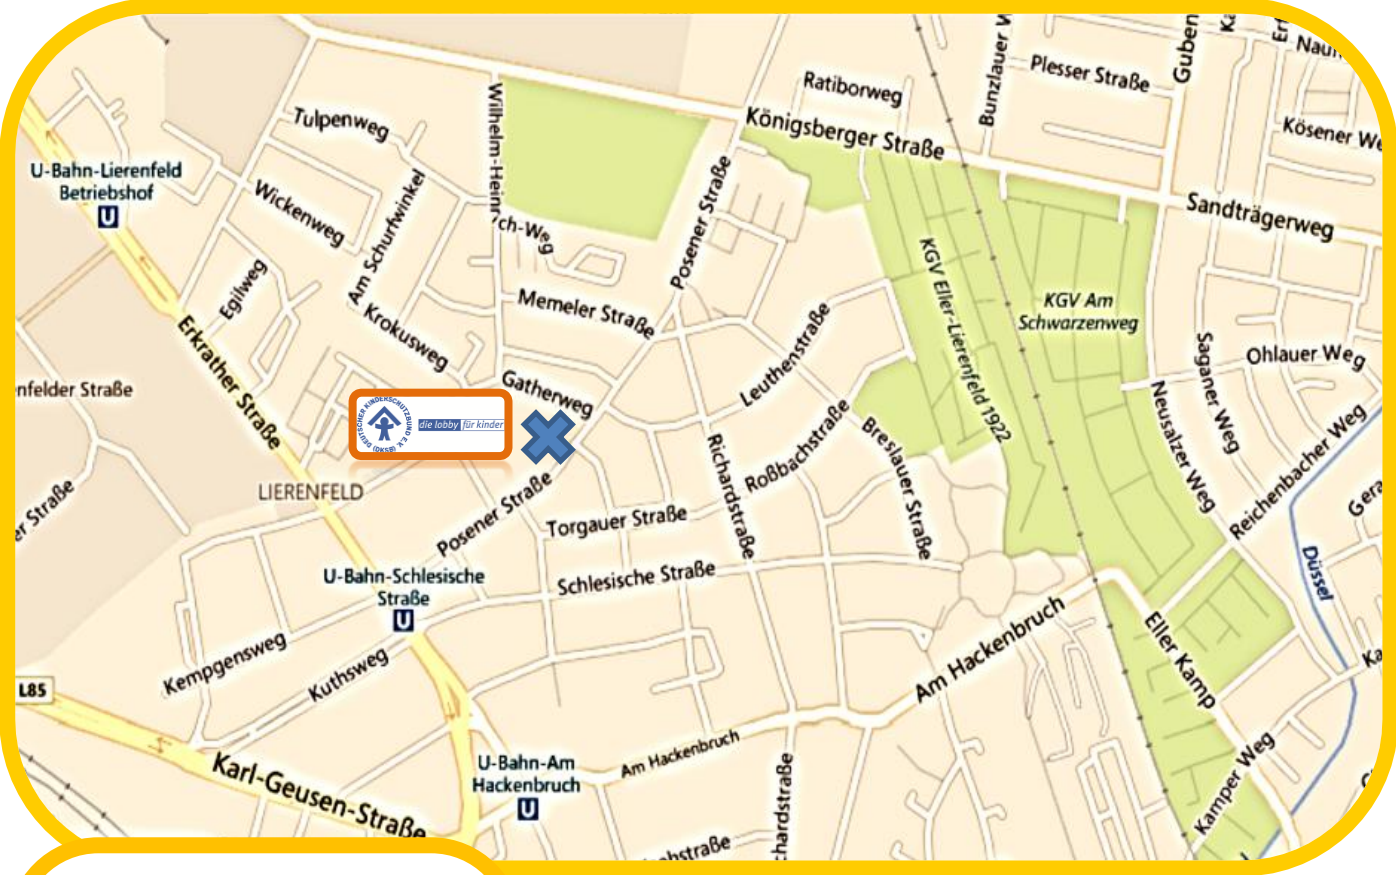

مقهى الأسرة
الفيل الأزرق
مع الأطفال من
0-3 سنوات
الخميس،

15:00-17:00 h

die lobby für kinder

Deutscher Kinderschutzbund
Ortsverband Düsseldorf e.V.

EIN HAUS FÜR KINDER

**A house for
children**

**Une maison
pour des
Enfants**